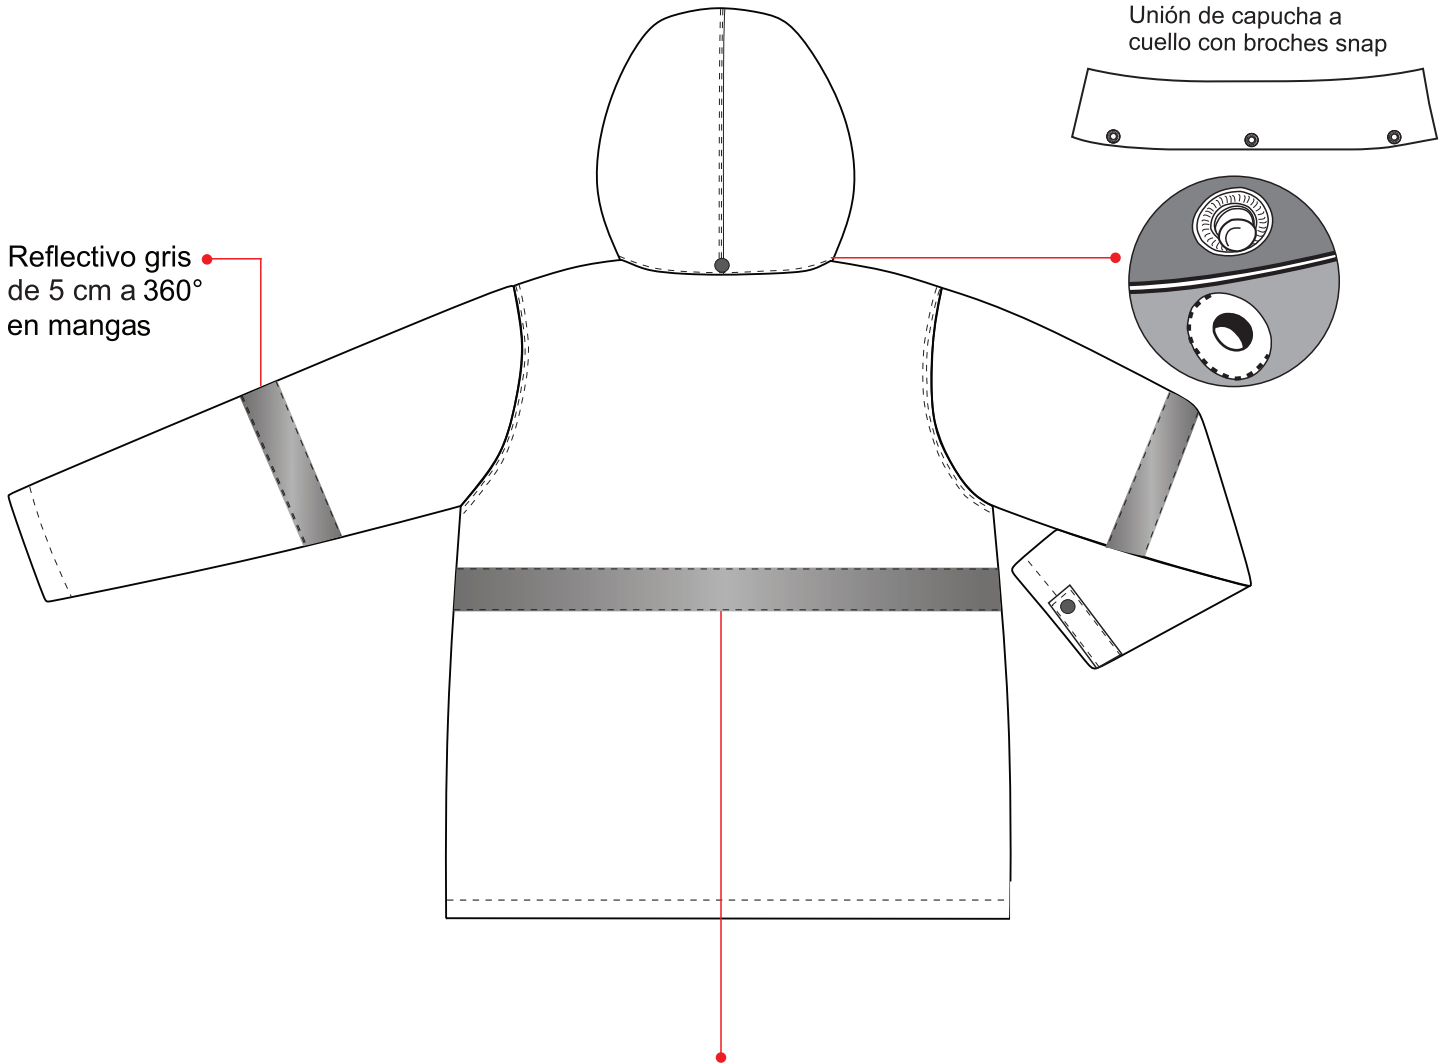

- Exterior gabardina 8oz.
- Interior metalase algodón con guata.
- Cierre desmontable, tapa cierre con broches a presión.
- Cuatro bolsillos exteriores.
- Capucha desmontable.

MOLDERIA: Campera vista delantera

FECHA: 16/07/2024

COD: 025

HOJA: 2 de 4

Cartera cubre cierre con 4 broches snap ubicados de manera equidistante

Capucha cubre cuello con 2 broches snap

Cierre con tira cierre

Etiqueta de composición y talle centradas en cuello

Puño ajustable con broche snap.
Presillas de 11cm x 3 cm
(tela doble y pespunte simple)

El cierre no llegará al ruedo

Bolsillo interior
Vista interna

Interior de matelasse

MOLDERIA: Campera vista trasera

FECHA: 16/07/2024

COD: 025

HOJA: 3 de 4

CAPUCHA
DESMONTABLE

Reflectivo gris
de 5 cm a 360°
en mangas

Unión de capucha a
cuello con broches snap

Cinta reflectiva gris en
todo el ancho de espalda

TABLA DE MEDIDAS

	DESCRIPCION	S	M	L	XL	2XL	3XL	4XL
A	ANCHO DE TORAX	54	58	62	66	70	74	78
B	LARGO DE ESPALDA	81	82	83	84	85	86	87
C	ANCHO DE HOMBRO	42	46	50	54	58	62	66
D	LARGO DE MANGA	64	65.5	67	68.5	70	71.5	73