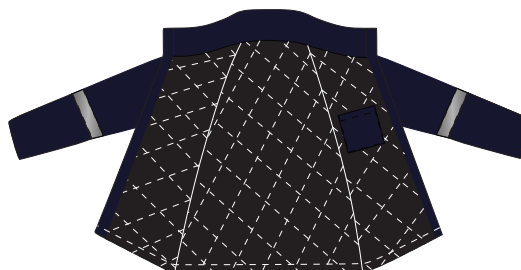

- Exterior gabardina 8oz.
- Interior metalase algodón con guata.
- Cierre desmontable, tapa cierre con broches a presión.
- Cuatro bolsillos exteriores.
- Capucha desmontable.

MOLDERIA: Campera vista delantera

FECHA: 16/07/2024

COD: 025

HOJA: 2 de 4

Cartera cubre cierre con 4 broches snap ubicados de manera equidistante

Capucha cubre cuello con 2 broches snap

Cierre con tira cierre

Etiqueta de composición y talle centradas en cuello

Puño ajustable con broche snap.
Presillas de 11cm x 3 cm
(tela doble y pespunte simple)

El cierre no llegará al ruedo

Bolsillo interior
Vista interna

Interior de matelasse

MOLDERIA: Campera vista trasera

FECHA: 16/07/2024

COD: 025

HOJA: 3 de 4

CAPUCHA
DESMONTABLE

Reflectivo gris
de 5 cm a 360°
en mangas

Unión de capucha a
cuello con broches snap

Cinta reflectiva gris en
todo el ancho de espalda

TABLA DE MEDIDAS

	DESCRIPCION	S	M	L	XL	2XL	3XL	4XL
A	ANCHO DE TORAX	54	58	62	66	70	74	78
B	LARGO DE ESPALDA	81	82	83	84	85	86	87
C	ANCHO DE HOMBRO	42	46	50	54	58	62	66
D	LARGO DE MANGA	64	65.5	67	68.5	70	71.5	73