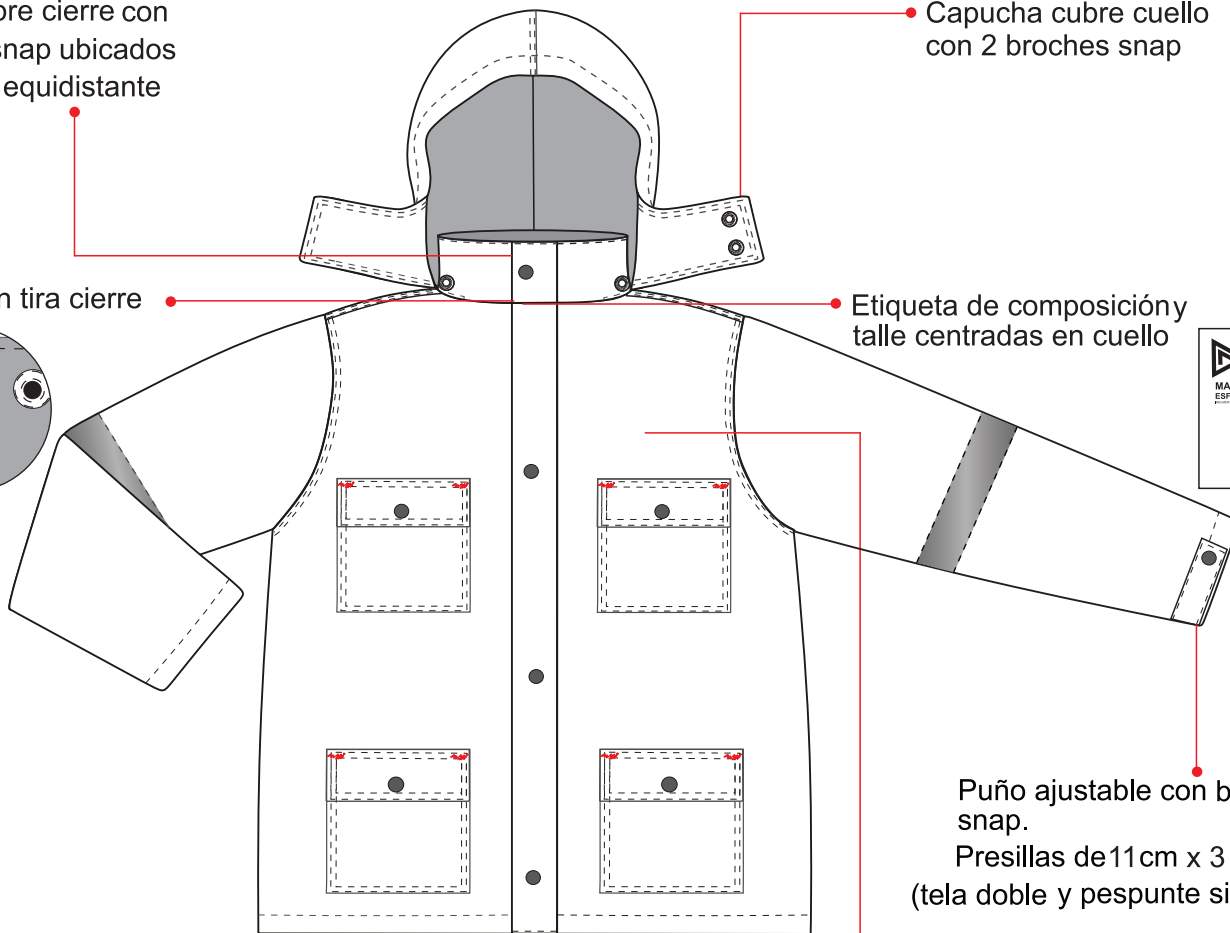

- Exterior gabardina 8oz.
- Interior metalase algodón con guata.
- Cierre desmontable, tapa cierre con broches a presión.
- Cuatro bolsillos exteriores.
- Capucha desmontable.

MOLDERIA: Campera vista delantera

FECHA: 16/07/2024

COD: 025

HOJA: 2 de 4

Cartera cubre cierre con 4 broches snap ubicados de manera equidistante

Capucha cubre cuello con 2 broches snap

Cierre con tira cierre

Etiqueta de composición y talle centradas en cuello

Puño ajustable con broche snap.
Presillas de 11cm x 3 cm
(tela doble y pespunte simple)

El cierre no llegará al ruedo

Bolsillo interior
Vista interna

Interior de matelasse

MOLDERIA: Campera vista trasera

FECHA: 16/07/2024

COD: 025

HOJA: 3 de 4

CAPUCHA
DESMONTABLE

Reflectivo gris
de 5 cm a 360°
en mangas

Unión de capucha a
cuello con broches snap

Cinta reflectiva gris en
todo el ancho de espalda

TABLA DE MEDIDAS

	DESCRIPCION	S	M	L	XL	2XL	3XL	4XL
A	ANCHO DE TORAX	54	58	62	66	70	74	78
B	LARGO DE ESPALDA	81	82	83	84	85	86	87
C	ANCHO DE HOMBRO	42	46	50	54	58	62	66
D	LARGO DE MANGA	64	65.5	67	68.5	70	71.5	73