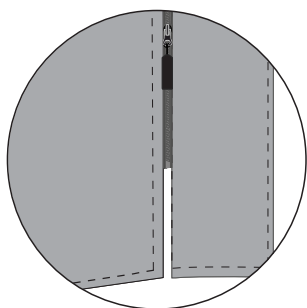

- Exterior gabardina 8oz.
- Interior metalase algodón con guata.
- Cierre desmontable, tapa cierre con broches a presión.
- Cuatro bolsillos exteriores.
- Capucha desmontable.

MOLDERIA: Campera vista delantera

FECHA: 16/07/2024

COD: 025

HOJA: 2 de 4

Cartera cubre cierre con 4 broches snap ubicados de manera equidistante

Capucha cubre cuello con 2 broches snap

Cierre con tira cierre

Etiqueta de composición y talle centradas en cuello

Puño ajustable con broche snap.
Presillas de 11cm x 3 cm
(tela doble y pespunte simple)

El cierre no llegará al ruedo

Bolsillo interior
Vista interna

Interior de matelasse

MOLDERIA: Campera vista trasera

FECHA: 16/07/2024

COD: 025

HOJA: 3 de 4

CAPUCHA
DESMONTABLE

Reflectivo gris
de 5 cm a 360°
en mangas

Unión de capucha a
cuello con broches snap

Cinta reflectiva gris en
todo el ancho de espalda

TABLA DE MEDIDAS

	DESCRIPCION	S	M	L	XL	2XL	3XL	4XL
A	ANCHO DE TORAX	54	58	62	66	70	74	78
B	LARGO DE ESPALDA	81	82	83	84	85	86	87
C	ANCHO DE HOMBRO	42	46	50	54	58	62	66
D	LARGO DE MANGA	64	65.5	67	68.5	70	71.5	73