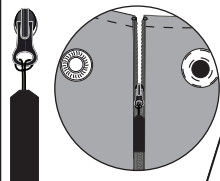

- Exterior gabardina 8oz.
- Interior metalase algodón con guata.
- Cierre desmontable, tapa cierre con broches a presión.
- Cuatro bolsillos exteriores.
- Capucha desmontable.

MOLDERIA: Campera vista delantera

FECHA: 16/07/2024

COD: 025

HOJA: 2 de 4

Cartera cubre cierre con 4 broches snap ubicados de manera equidistante

Capucha cubre cuello con 2 broches snap

Cierre con tira cierre

Etiqueta de composición y talle centradas en cuello

Puño ajustable con broche snap.
Presillas de 11cm x 3 cm
(tela doble y pespunte simple)

El cierre no llegará al ruedo

Bolsillo interior
Vista interna

Interior de matelasse

MOLDERIA: Campera vista trasera

FECHA: 16/07/2024

COD: 025

HOJA: 3 de 4

CAPUCHA
DESMONTABLE

Reflectivo gris
de 5 cm a 360°
en mangas

Unión de capucha a
cuello con broches snap

Cinta reflectiva gris en
todo el ancho de espalda

TABLA DE MEDIDAS

	DESCRIPCION	S	M	L	XL	2XL	3XL	4XL
A	ANCHO DE TORAX	54	58	62	66	70	74	78
B	LARGO DE ESPALDA	81	82	83	84	85	86	87
C	ANCHO DE HOMBRO	42	46	50	54	58	62	66
D	LARGO DE MANGA	64	65.5	67	68.5	70	71.5	73