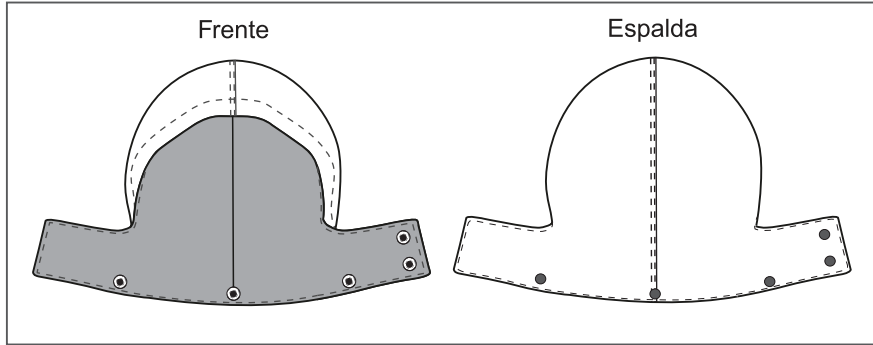

- Exterior gabardina 8oz.
- Interior metalase algodón con guata.
- Cierre desmontable, tapa cierre con broches a presión.
- Cuatro bolsillos exteriores.
- Capucha desmontable.

MOLDERIA: Campera vista delantera

FECHA: 16/07/2024

COD: 025

HOJA: 2 de 4

Cartera cubre cierre con 4 broches snap ubicados de manera equidistante

Capucha cubre cuello con 2 broches snap

Cierre con tira cierre

Etiqueta de composición y talle centradas en cuello

Puño ajustable con broche snap.
Presillas de 11cm x 3 cm
(tela doble y pespunte simple)

El cierre no llegará al ruedo

Bolsillo interior
Vista interna

Interior de matelasse

MOLDERIA: Campera vista trasera

FECHA: 16/07/2024

COD: 025

HOJA: 3 de 4

CAPUCHA
DESMONTABLE

Reflectivo gris
de 5 cm a 360°
en mangas

Unión de capucha a
cuello con broches snap

Cinta reflectiva gris en
todo el ancho de espalda

TABLA DE MEDIDAS

	DESCRIPCION	S	M	L	XL	2XL	3XL	4XL
A	ANCHO DE TORAX	54	58	62	66	70	74	78
B	LARGO DE ESPALDA	81	82	83	84	85	86	87
C	ANCHO DE HOMBRO	42	46	50	54	58	62	66
D	LARGO DE MANGA	64	65.5	67	68.5	70	71.5	73